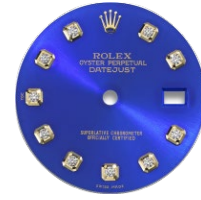

6917 RNDs  
\$325

6917 RNDs  
\$325

6917 ELLIPTIC  
\$1250

6917 PLAIN MOP  
"White" \$425

6917 PLAIN MOP  
"Black" \$475

6917 RNDs  
\$325

6917 RNDs  
\$325

6917 RNDs  
\$325